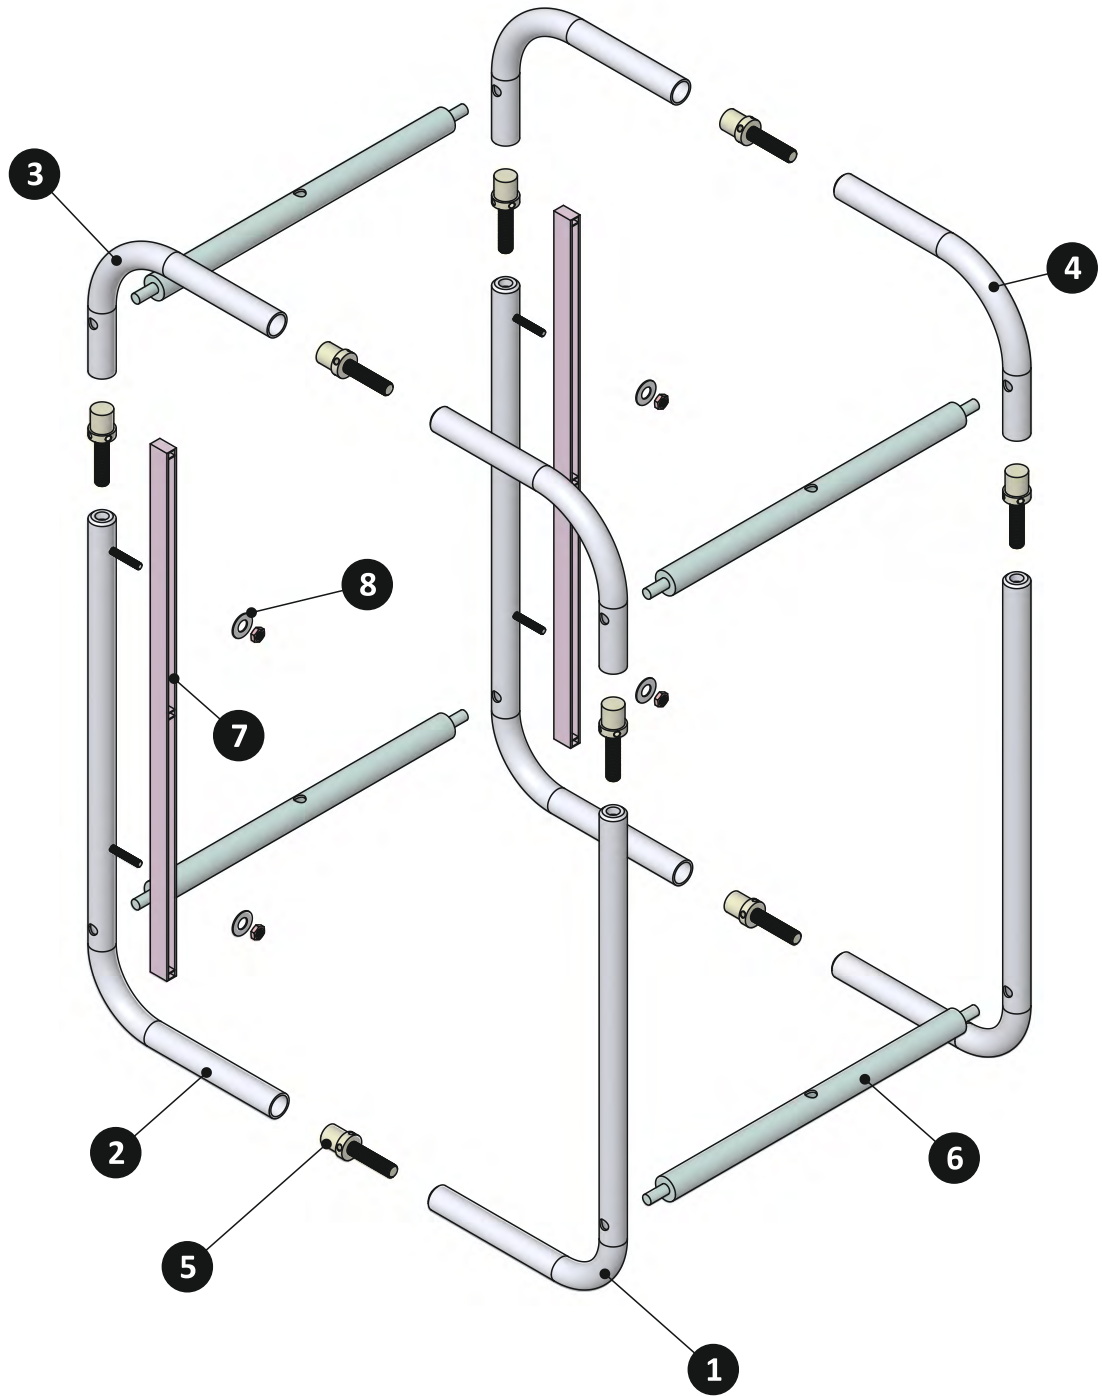

СПЕЦИФИКАЦИЯ

Инв. № подл. Подл. и дата
 Взам. инв. № Инв. № дубл. Подл. и дата

№	Артикул	Наименование	Кол-во	Материал	Комментарии
1	ККТ-2-01	труба низ №1	2	труба Ø48	-
2	ККТ-2-02	труба низ №2	2	труба Ø48	-
3	ККТ-2-03	труба верх №1	2	труба Ø48	-
4	ККТ-2-04	труба верх №2	2	труба Ø48	-
5	ККТ-2-05	распорный элемент	8	сталь	-
6	ККТ-2-06	труба горизонт.	4	труба Ø48	-
7	ККТ-2-07	каделегон	2	сталь	-
8	ККТ-2-08	гайка + шайба	4	M10 + D12	-